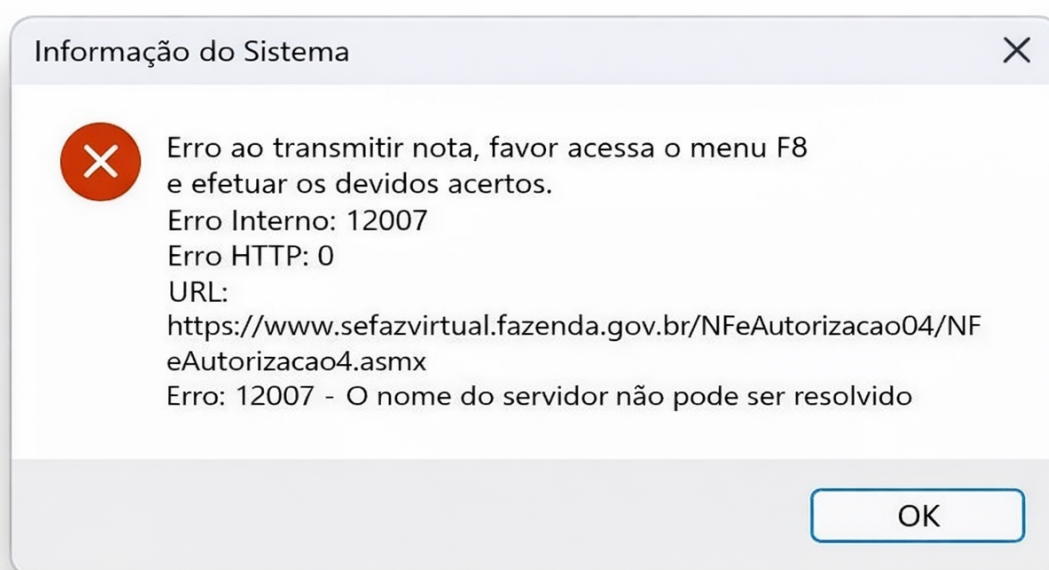

**Gestores - Erro ao transmitir nota, favor acessar o menu F8 e efetuar os devidos acertos**  
**Erro Interno: 12007**  
**Erro HTTP URL:**  
**sefazvirtual.fazenda.gov.br**  
**Erro: 12007 - O nome do servidor não pode ser resolvido**

**Erro ao transmitir nota, favor acessar o menu F8 e efetuar os devidos acertos**  
**Erro Interno: 12007**  
**Erro HTTP**  
**URL: sefazvirtual.fazenda.gov.br**