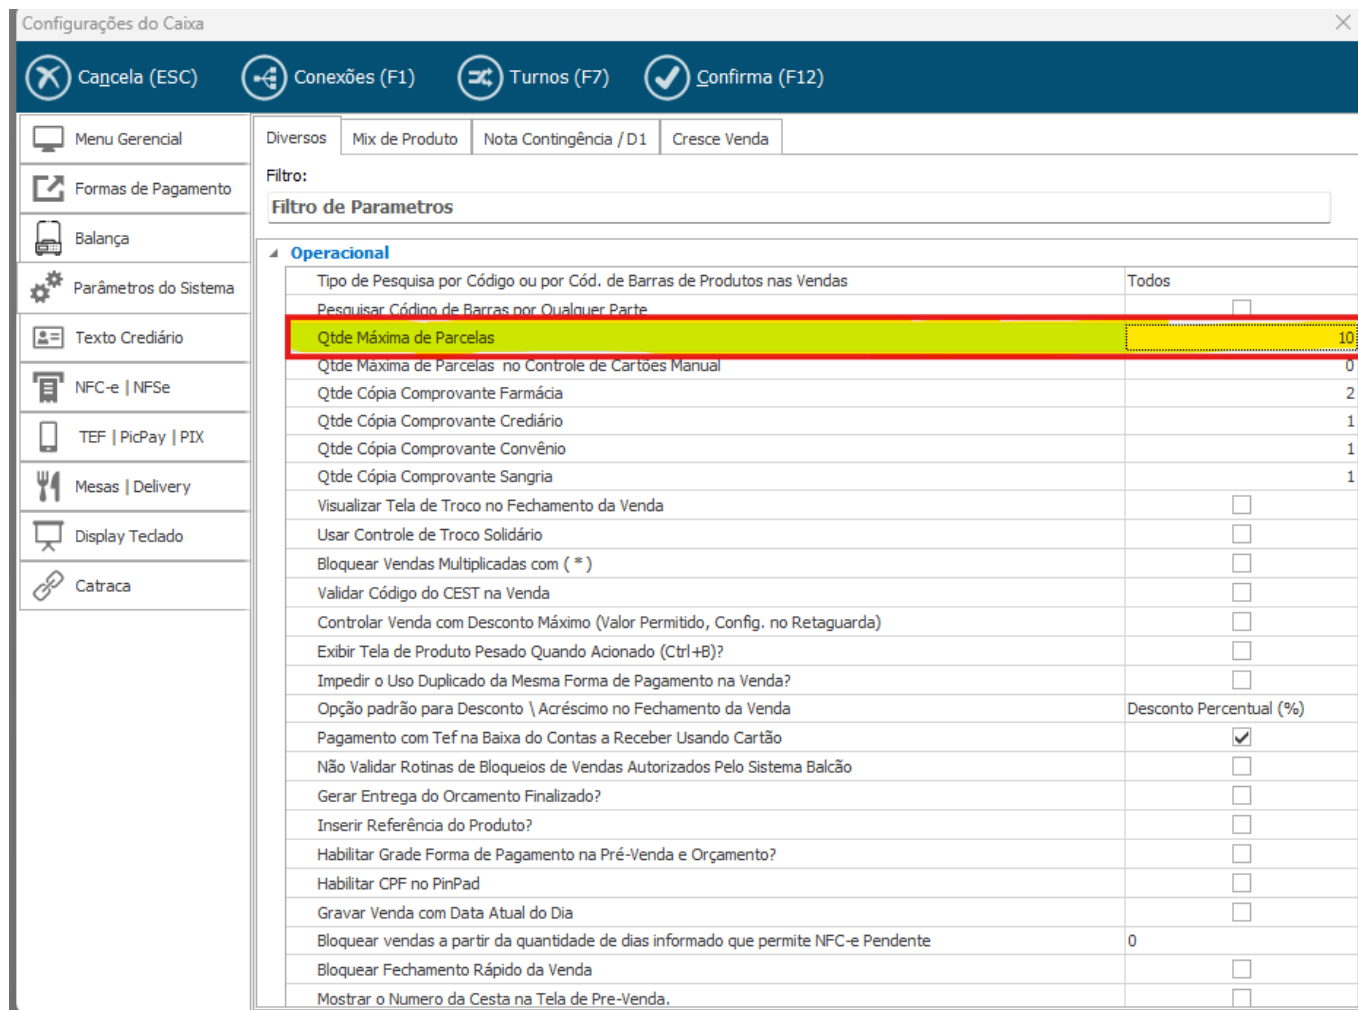

PDV: Qtde Máxima de Parcela

O que controla?

Limite máximo de parcelamento permitido na venda.

O que ocorre ao ultrapassar o parcelamento permitido?: O sistema notificará com checkbox em tela informando que a qntde de parcelas é maior que o permitido.: