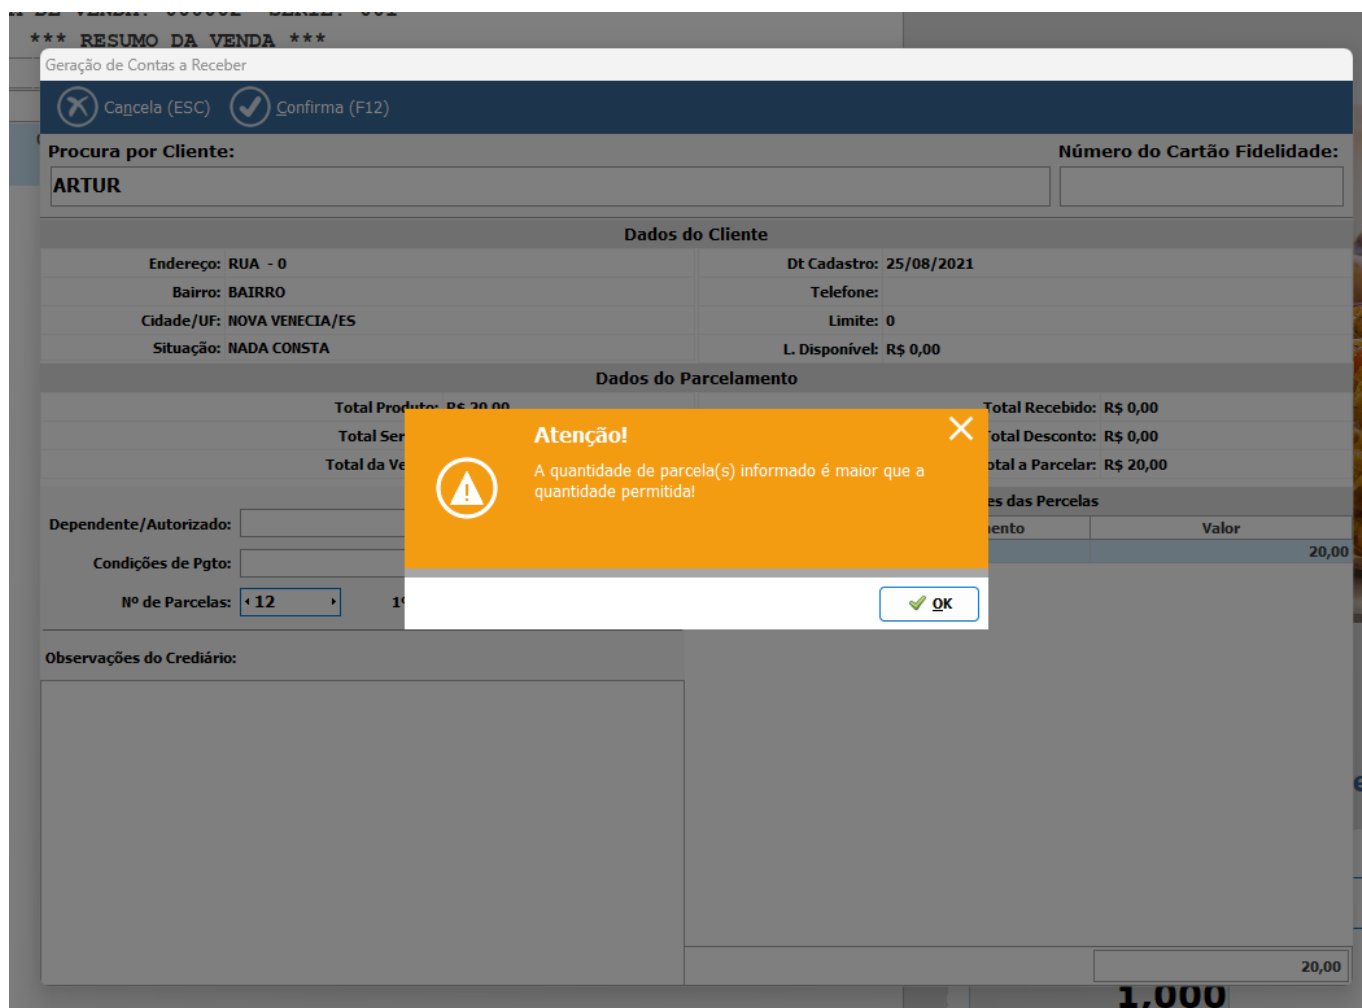

PDV: Qtde Máxima de Parcela

O que controla?

Limite máximo de parcelamento permitido na venda.

O que ocorre ao ultrapassar o parcelamento permitido?: O sistema notificará com checkbox em tela informando que a qntde de parcelas é maior que o permitido.: