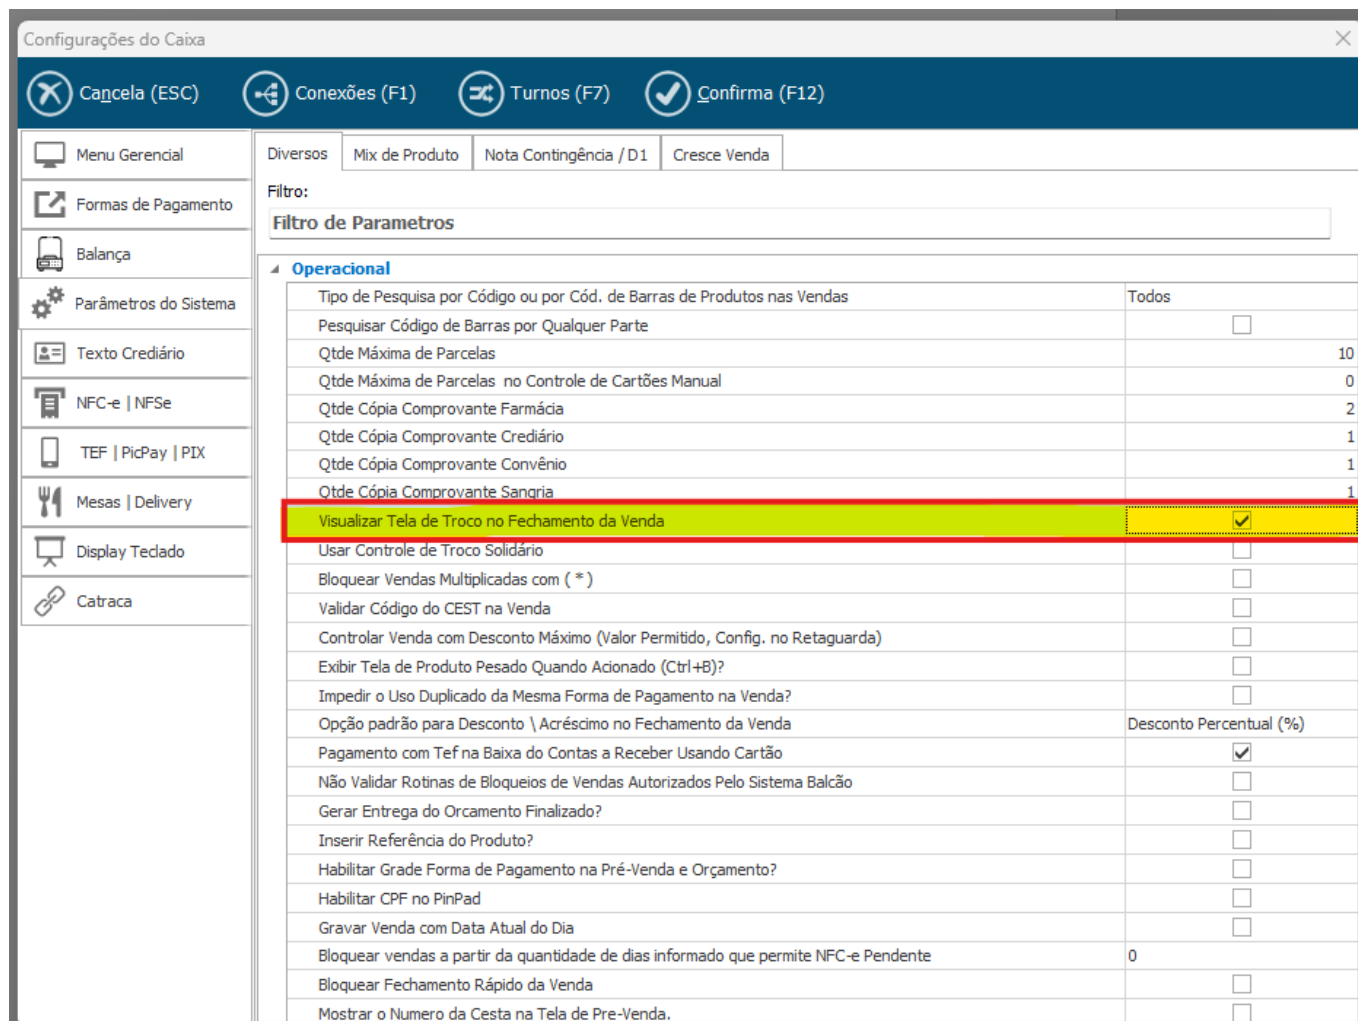

PDV: Visualizar Tela de Troco no Fechamento da Venda

O que faz?

Exibe tela destacando o valor de troco ao finalizar a venda.

Indicado para:

Caixas com alto volume para evitar erros financeiros.

ID de solução único: #2360