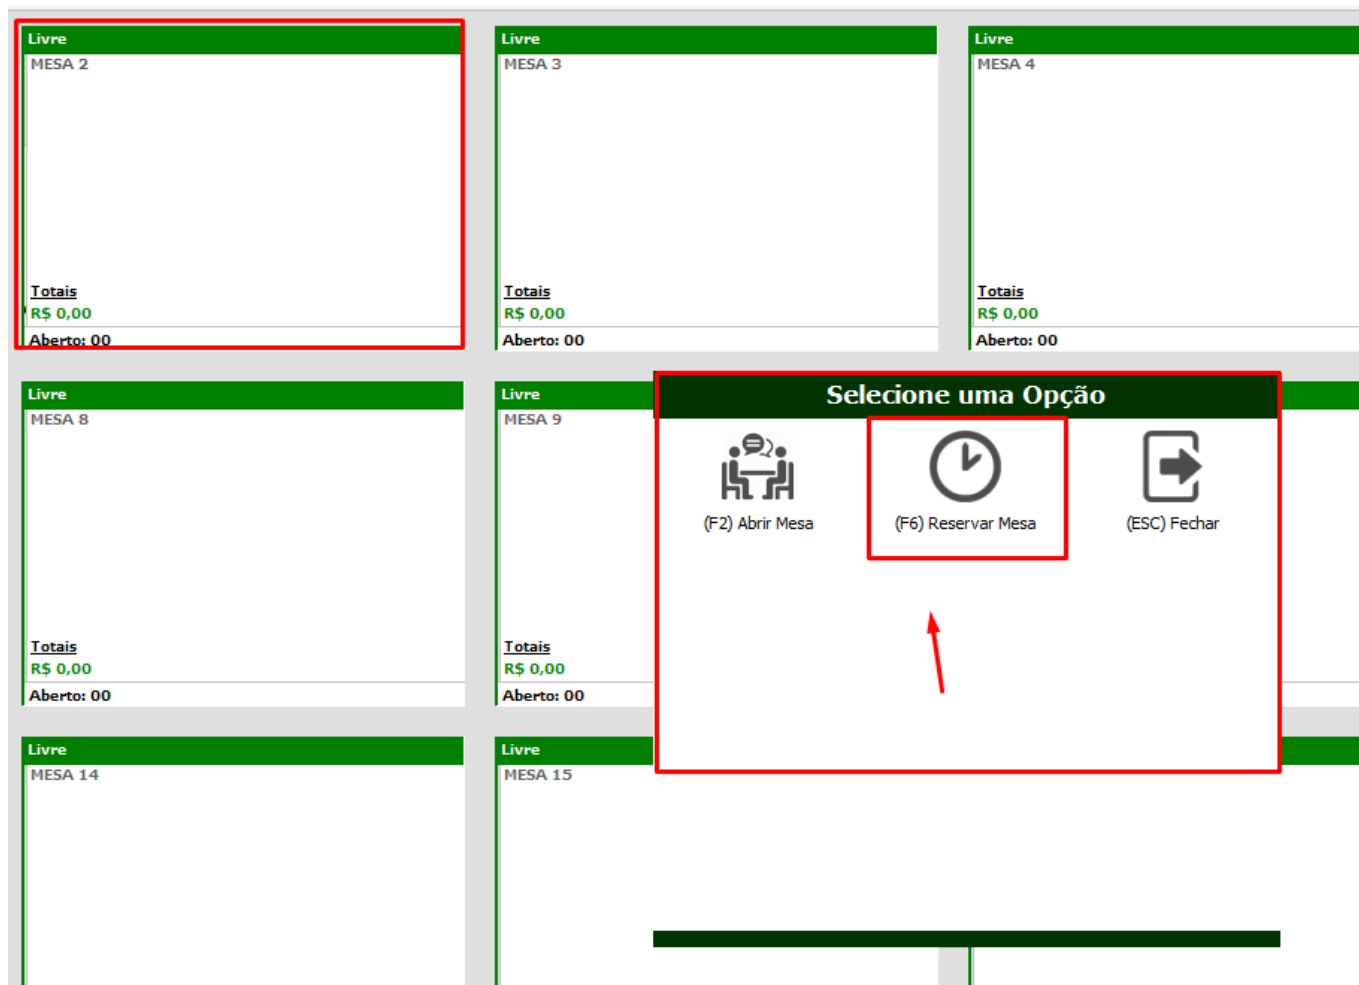

GestorPDV | FOOD: ROTINA DE COMO RESERVAR UMA MESA.

Como acessar o módulo de Mesas?

Para iniciar o processo:

- Pressione a tecla Insert no teclado.

Será aberta a tela do GestorPDV - Delivery/Mesas, onde são realizadas as operações relacionadas a mesas e comandas.

Como localizar a mesa para reserva?

1. Clique em Abrir Mapa.
2. No filtro, selecione a opção Mesa/Comanda.
3. Escolha a mesa desejada no mapa.

Como reservar uma mesa?

Após clicar na mesa selecionada:

1. Será exibida a tela de opções.
2. Clique em "Reservar Mesa".
3. Em seguida, clique em "Inserir" ou pressione a tecla F6.

Como vincular o cliente à reserva?

Após selecionar Inserir (F6):

- Informe o cliente que ficará na mesa.
- Adicione uma observação, caso necessário.
- Confirme a operação.

Reserva de Mesa

Reserva de Mesa

Mesa: 2 | Data: 20/02/2026 | Hora: 15:55:04 | Cancelar Após: 15:55:04

Cliente: | Qtde Pessoas: 0

Observação:

F2 - Confirma | F3 - Cancela Reserva | Fechar (ESC)

Como identificar que a mesa está reservada?

Após a confirmação:

A mesa passará a aparecer na cor Azul no mapa.

Isso indica que ela está Reservada.