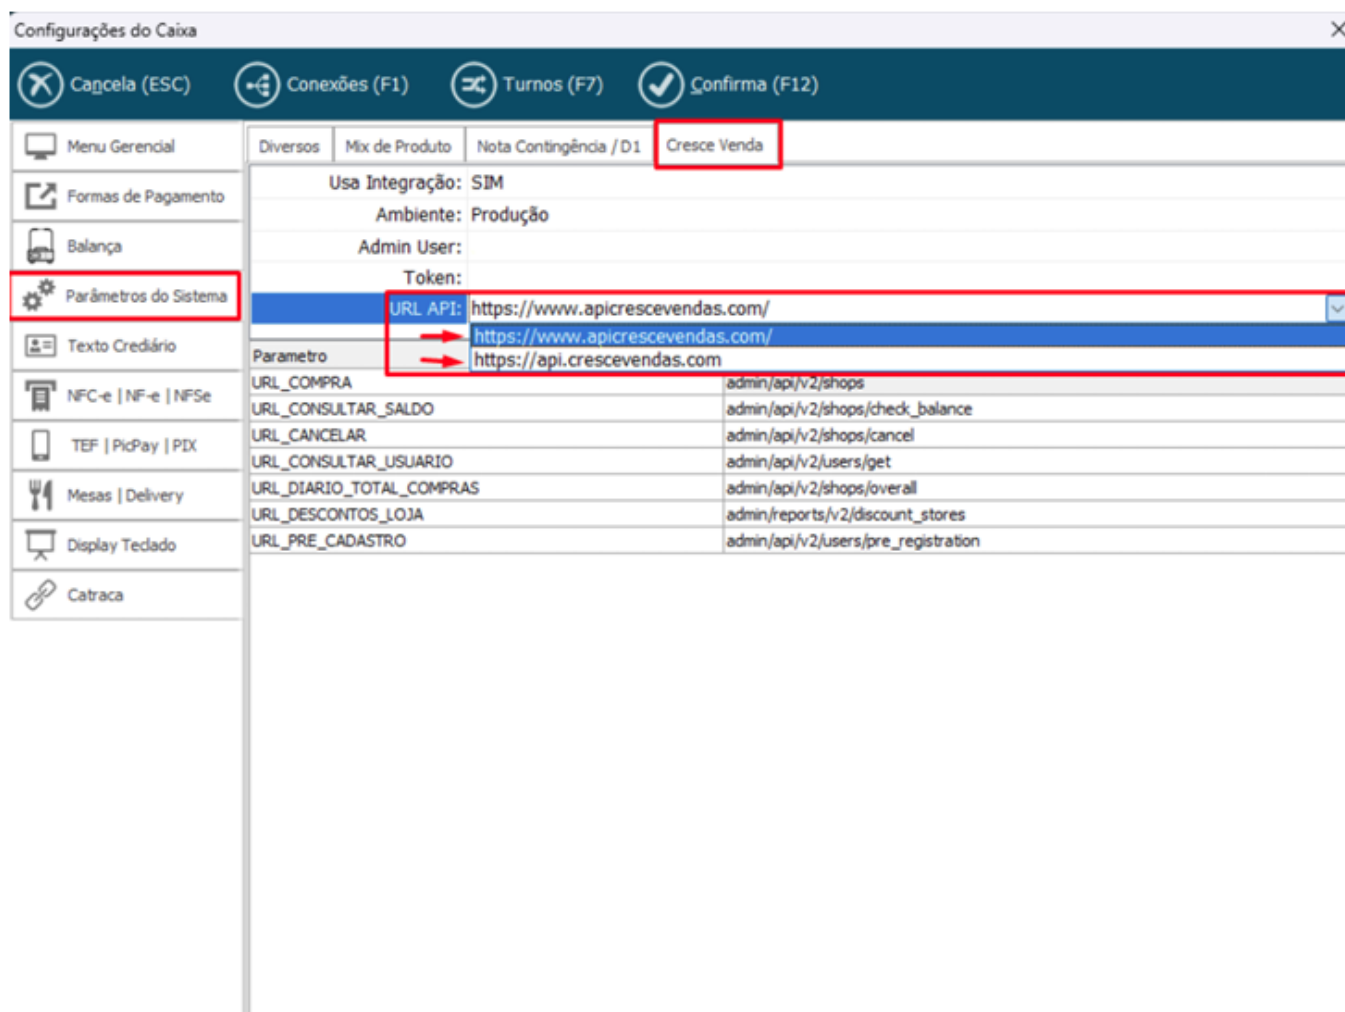

GESTORPDV - Cresce Venda | RELEASE.V46

GESTORPDV - Cresce Venda

O cresce vendas criou uma nova URL da API, alguns clientes vão começar a utilizar a nova e a antiga vai parar de funcionar.

Foi adicionado um campo novo de URL da API do Cresce Vendas em CTRL + C > parâmetros do sistema > Cresce Vendas
Será possível escolher qual link da API o cliente quer utilizar.