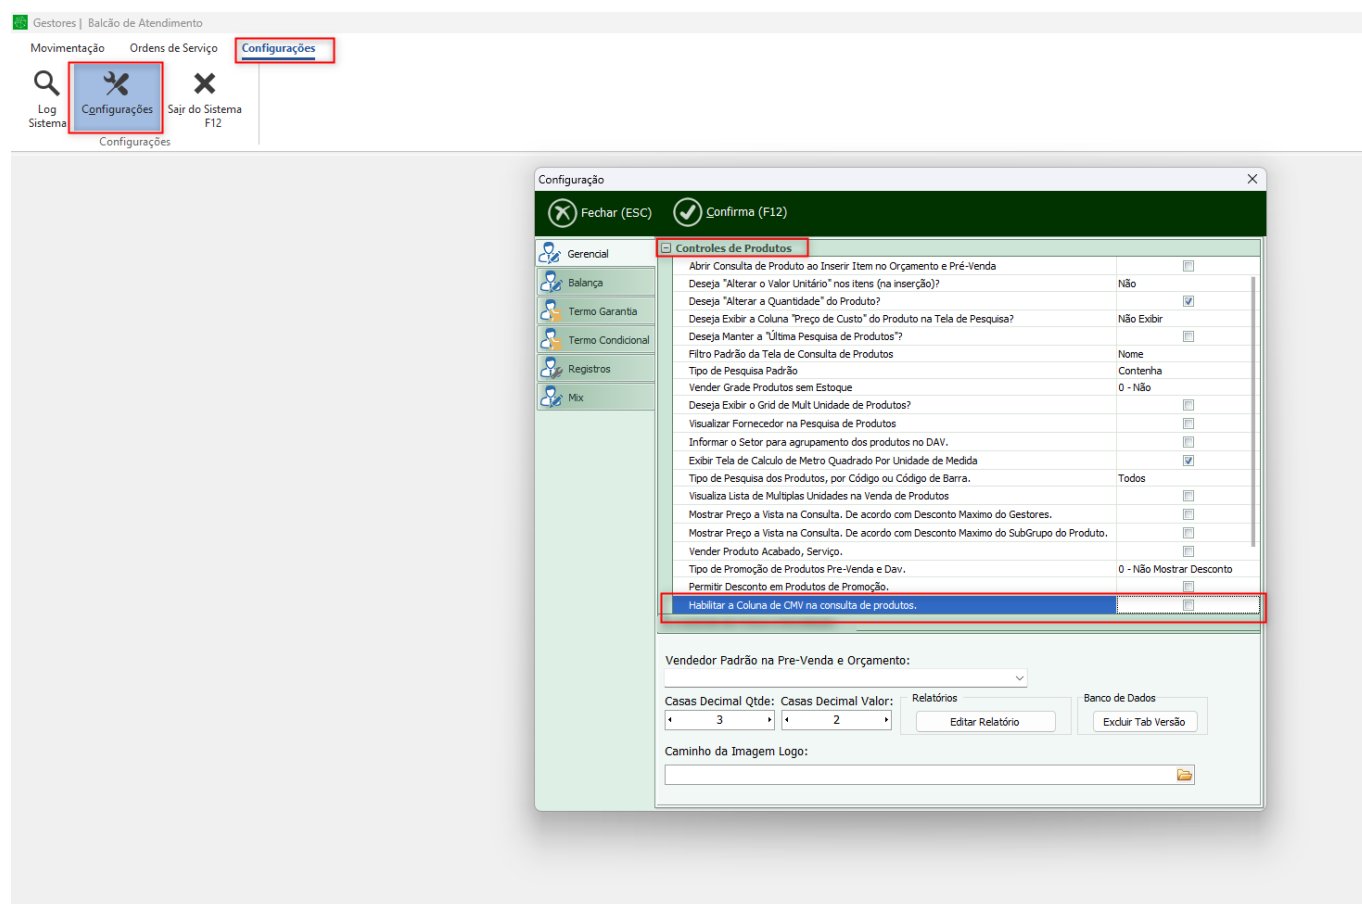

RELEASE V43: TELA DE PRODUTOS/CMV

Exibição da Coluna CMV na Tela de Produtos

O que foi implementado?

Foi criada uma nova configuração chamada **“Habilitar coluna CMV do produto”**, permitindo exibir a coluna de CMV na tela de consulta de produtos.

Onde encontro essa funcionalidade?

No menu **Configuração > Controle de Produtos**.

Como funciona essa configuração?

Ao habilitar o parâmetro **“Habilitar coluna CMV do produto”**, a coluna **CMV** será exibida na tela de consulta de produtos.