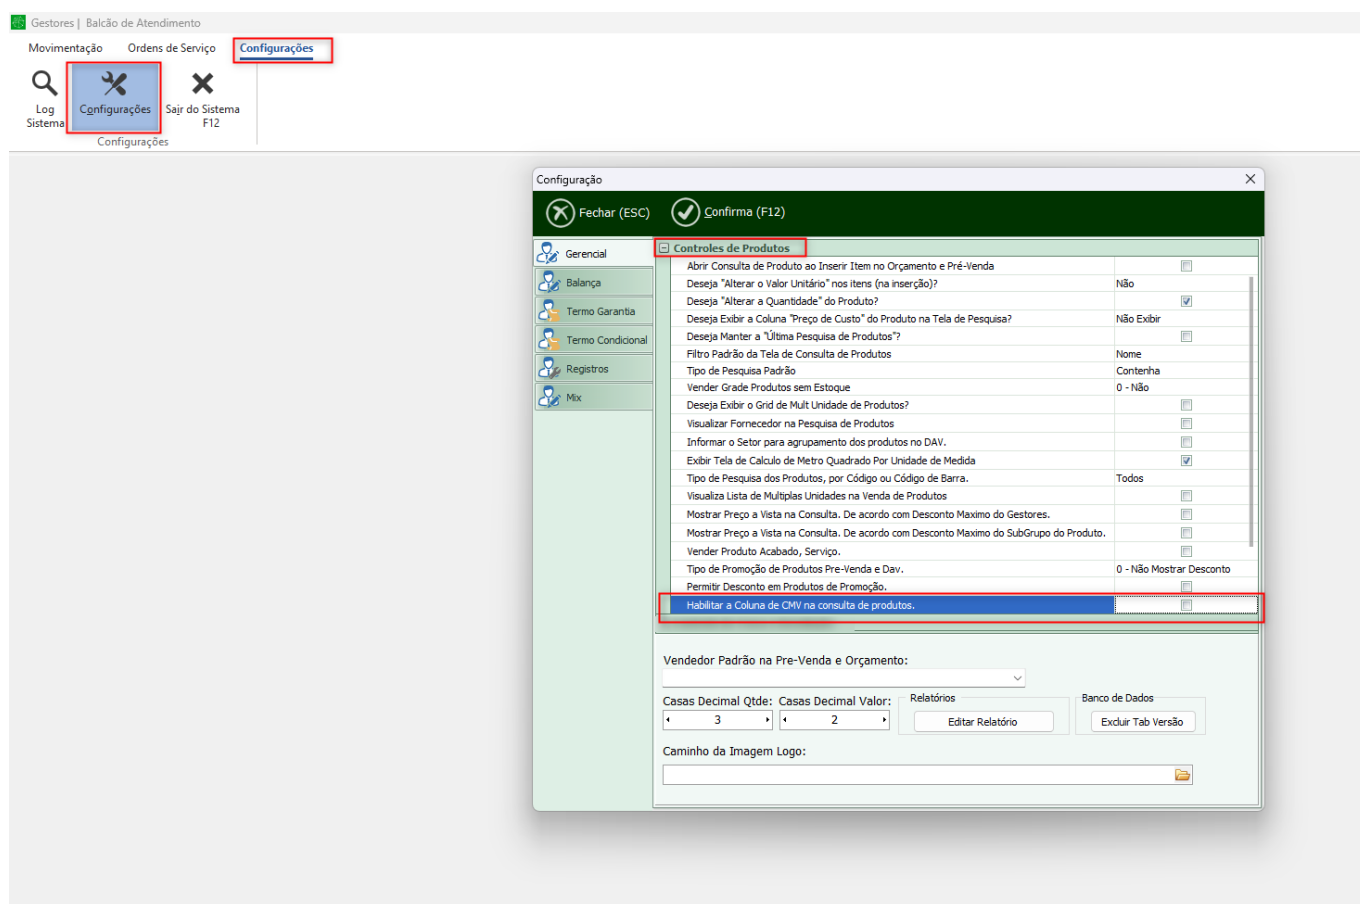

RELEASE V43: TELA DE PRODUTOS/CMV

Exibição da Coluna CMV na Tela de Produtos

O que foi implementado?

Foi criada uma nova configuração chamada **“Habilitar coluna CMV do produto”**, permitindo exibir a coluna de CMV na tela de consulta de produtos.

Onde encontro essa funcionalidade?

No menu **Configuração > Controle de Produtos**.

Como funciona essa configuração?

Ao habilitar o parâmetro **“Habilitar coluna CMV do produto”**, a coluna **CMV** será exibida na tela de consulta de produtos.