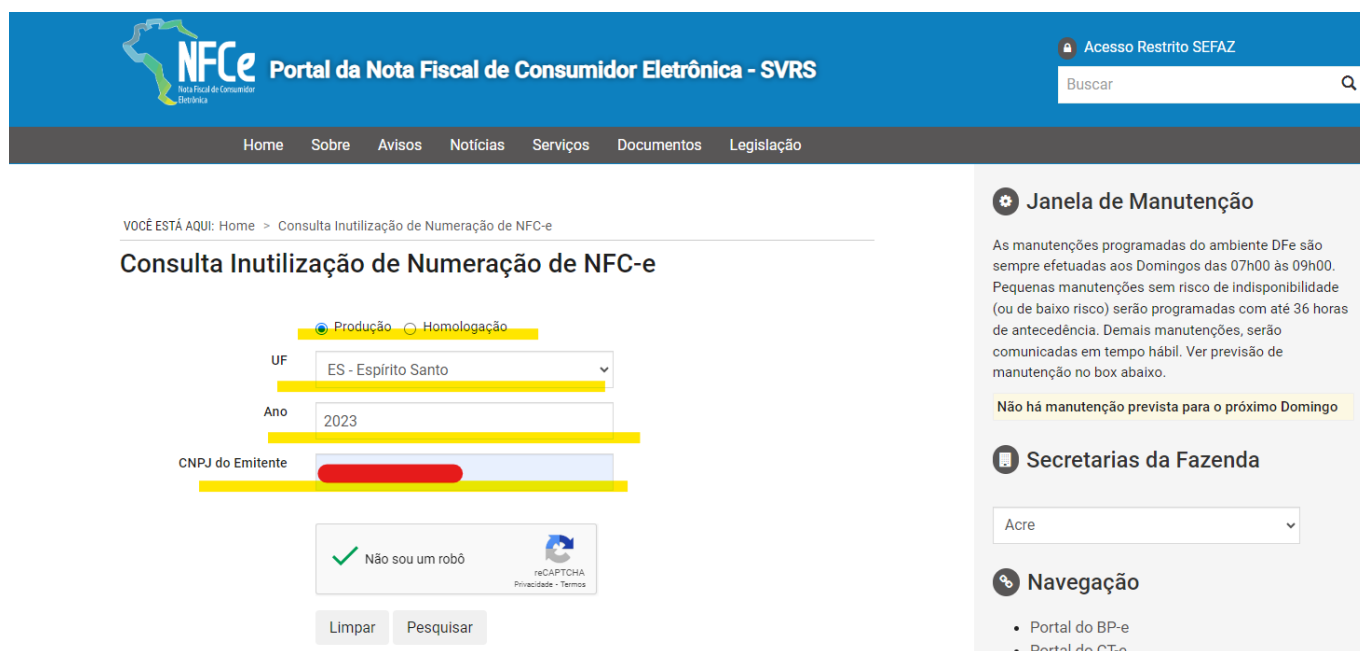

GestorPDV - Consulta Inutilização de Numeração de NFC-e

Ao clicar no link abaixo é possível consultar as NFCe inutilizadas.

[Consulta de Inutilização de NFCe](#)

Após acessar o link acima, é necessário realizar o login por meio do certificado digital da empresa para consultar as NFC-e inutilizadas. Caso o certificado digital da empresa não esteja disponível no momento da verificação, a consulta poderá ser efetuada por meio da conta Gov.br.

É necessário escolher o Ambiente (Homologação ou Produção)

UF: É possível consultar apenas um estado por vez;

Ano: É possível consultar apenas 1 ano por vez;

CNPJ.: É possível consultar apenas 1 CNPJ por vez.