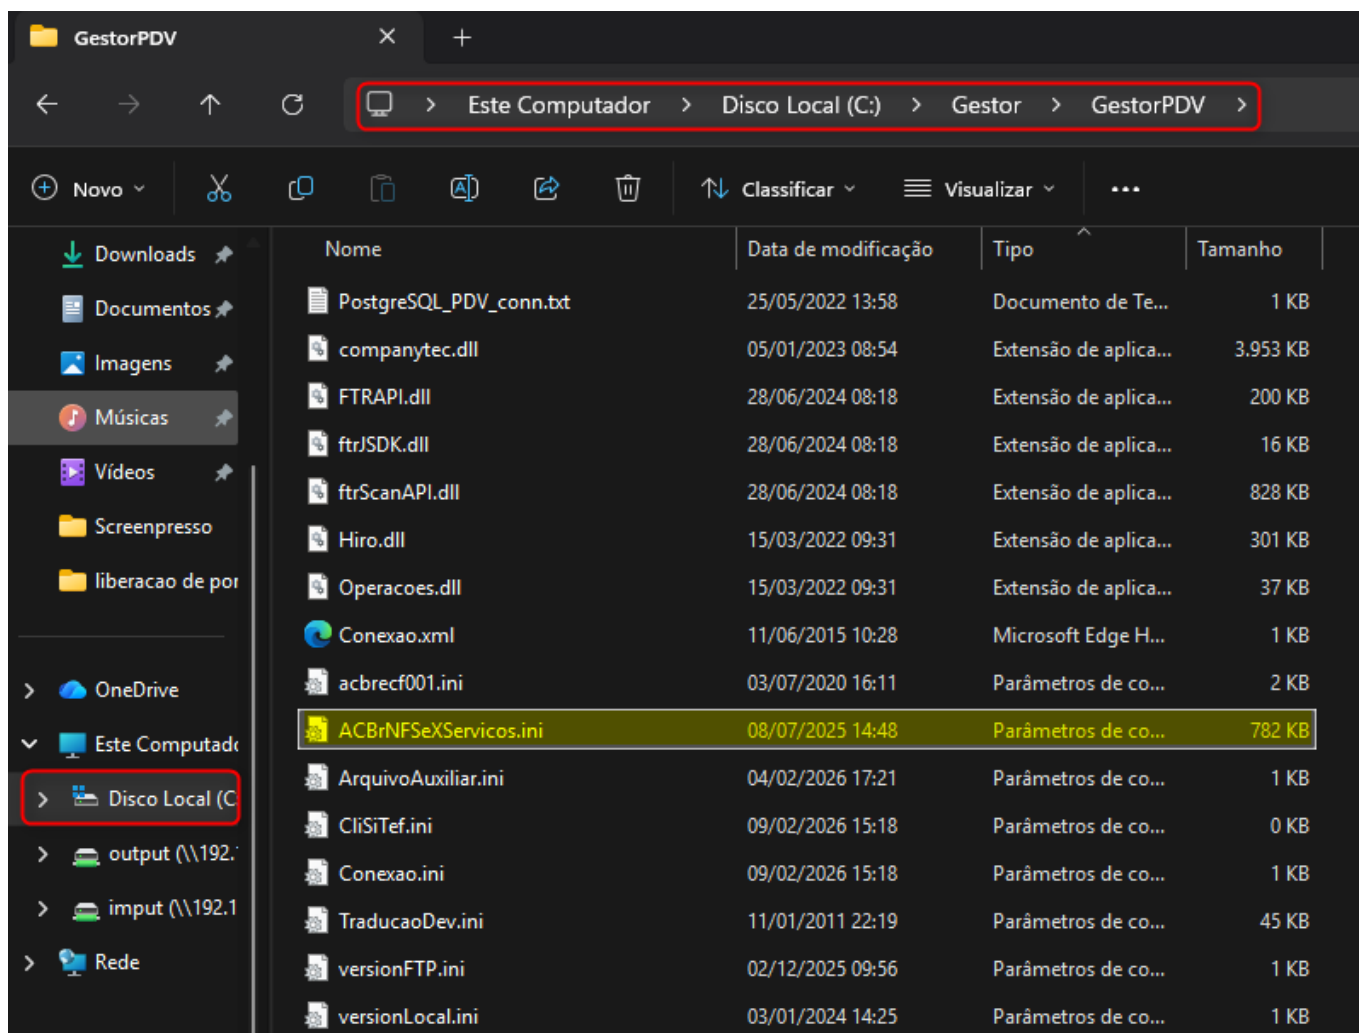

GestorPDV - Verifica se ACBR tem compatibilidade com NFS-e

Na pasta raiz do pdv, abrir o arquivo ACBrNFSeServico.ini. Terá todas as cidades que possuem compatibilidade.

ID de solução único: #1179

Autor:: joilson