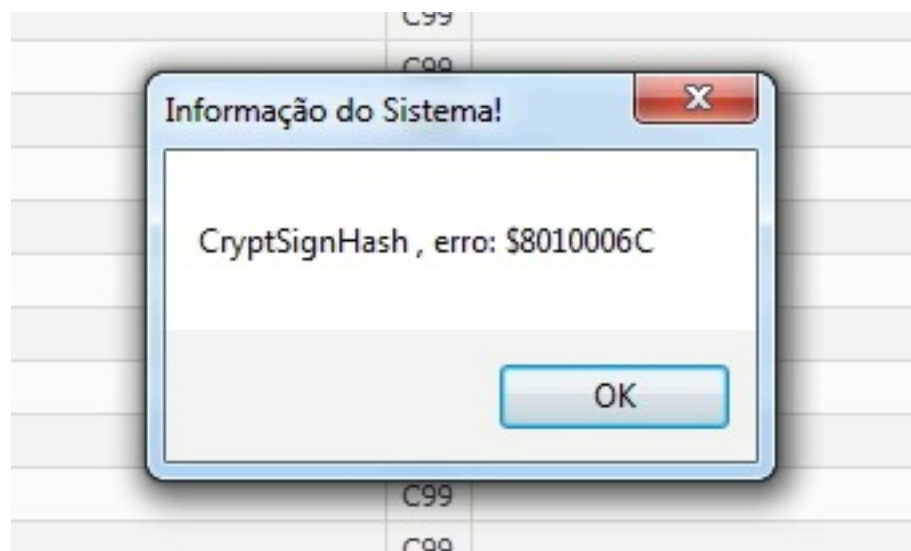

**GestorPDV - CRYPTSIGNHASH, ERRO: \$8010006C**

**Erro em vendas! Verifique o token e desbloqueie o mesmo.**

ID de solução único: #1438

Autor:: Thais Veloso

Última atualização: 02-11-26 12:24