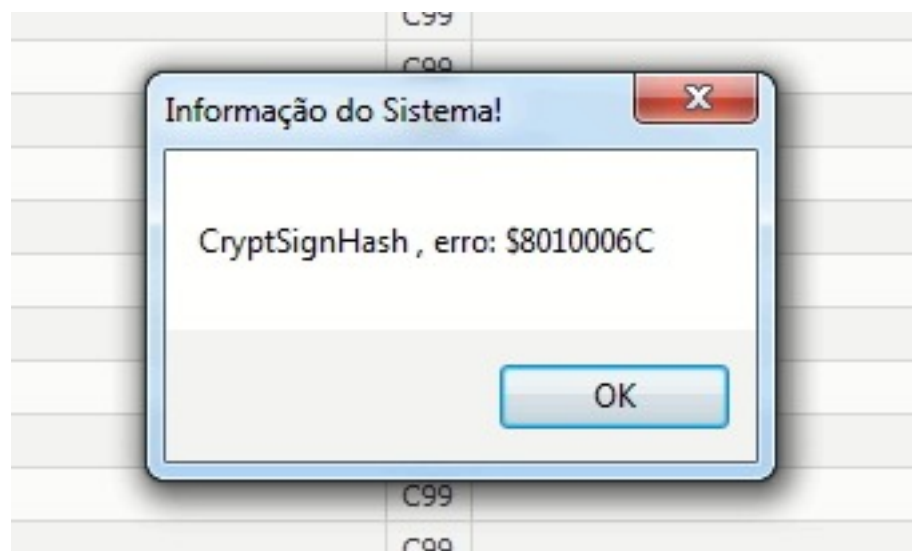

GestorPDV - CRYPTSIGNHASH, ERRO: \$8010006C

Erro em vendas! Verifique o token e desbloqueie o mesmo.

ID de solução único: #1438

Autor:: Thais Veloso

Última atualização: 02-11-26 12:24