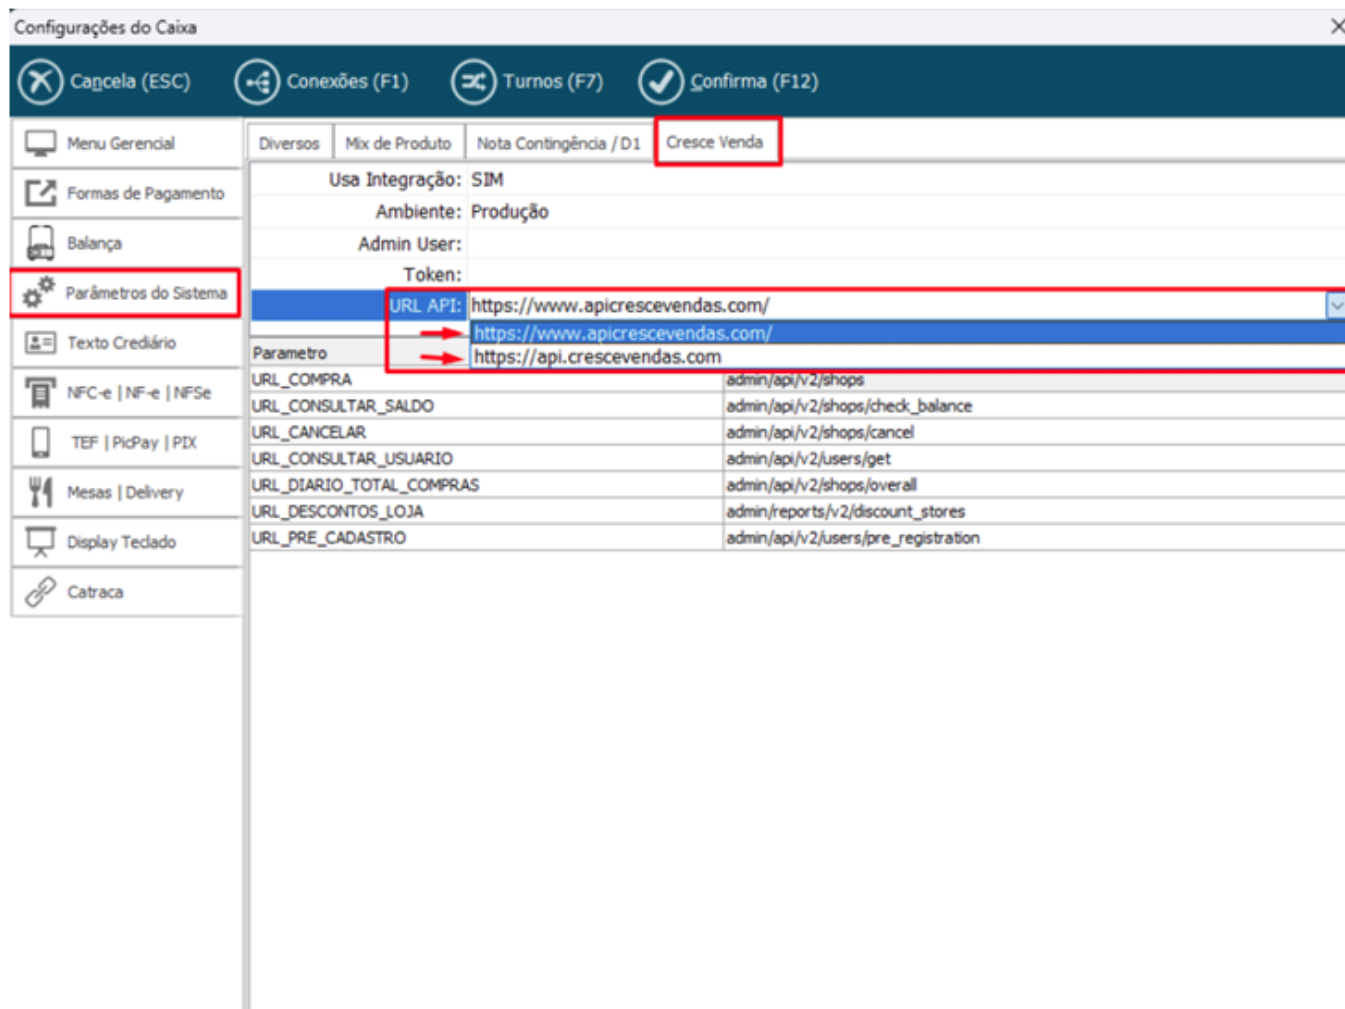

GESTORPDV - Cresce Venda | RELEASE.V46

GESTORPDV - Cresce Venda

O cresce vendas criou uma nova URL da API, alguns clientes vão começar a utilizar a nova e a antiga vai parar de funcionar.

Foi adicionado um campo novo de URL da API do Cresce Vendas em CTRL + C > parâmetros do sistema > Cresce Vendas
Será possível escolher qual link da API o cliente quer utilizar.