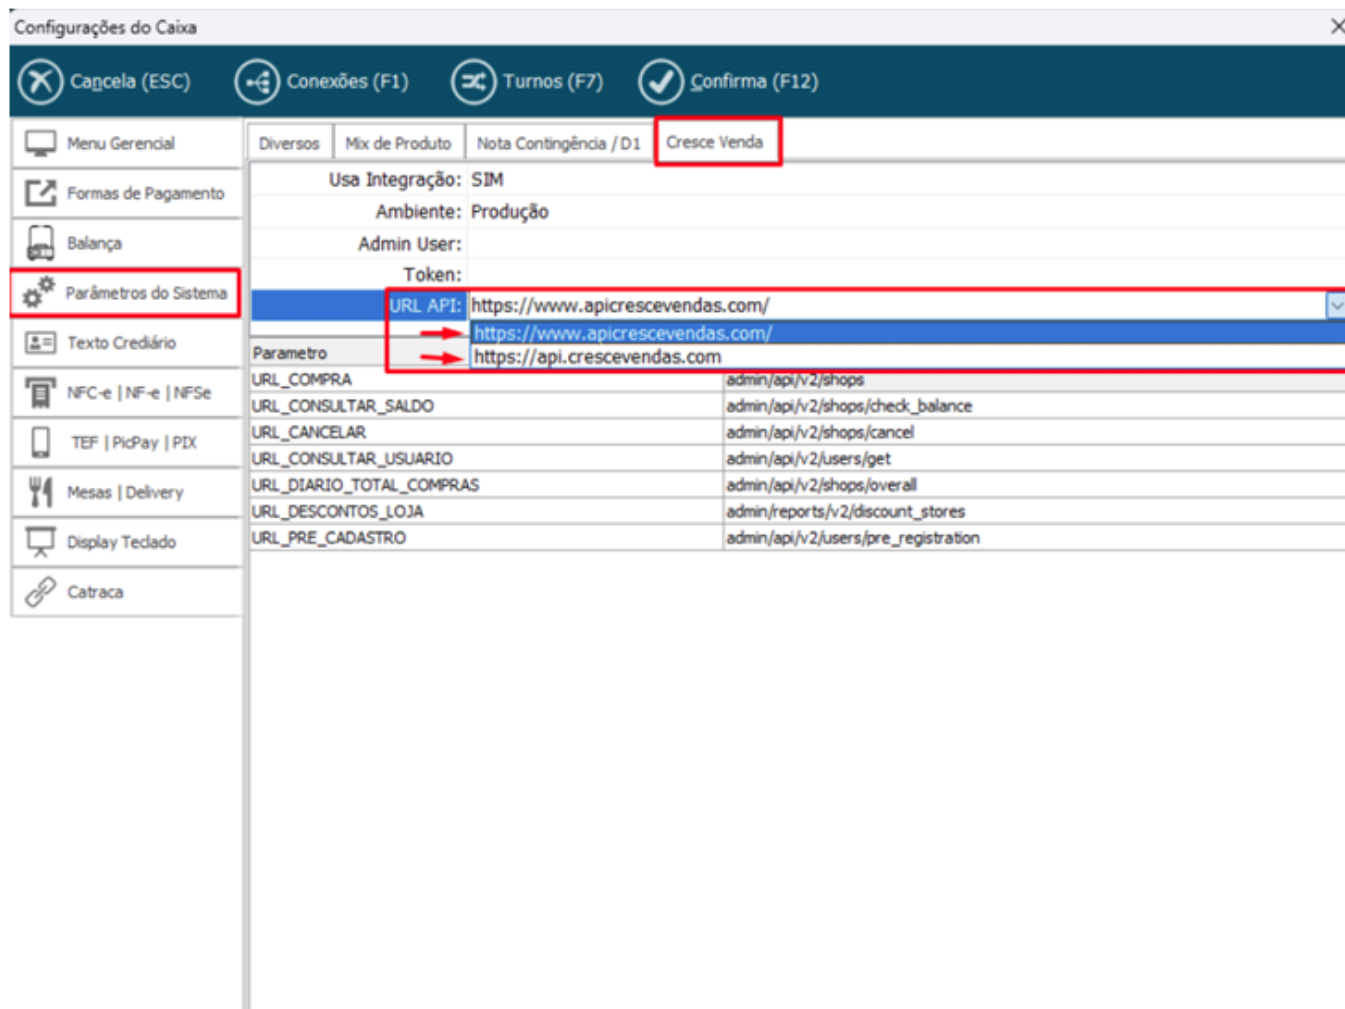

GESTORPDV - Cresce Venda (RELEASE-V46)

GESTORPDV - Cresce Venda

O cresce vendas criou uma nova URL da API, alguns clientes vão começar a utilizar a nova e a antiga vai parar de funcionar.

Foi adicionado um campo novo de URL da API do Cresce Vendas em CTRL + C > parâmetros do sistema > Cresce Vendas
Será possível escolher qual link da API o cliente quer utilizar.