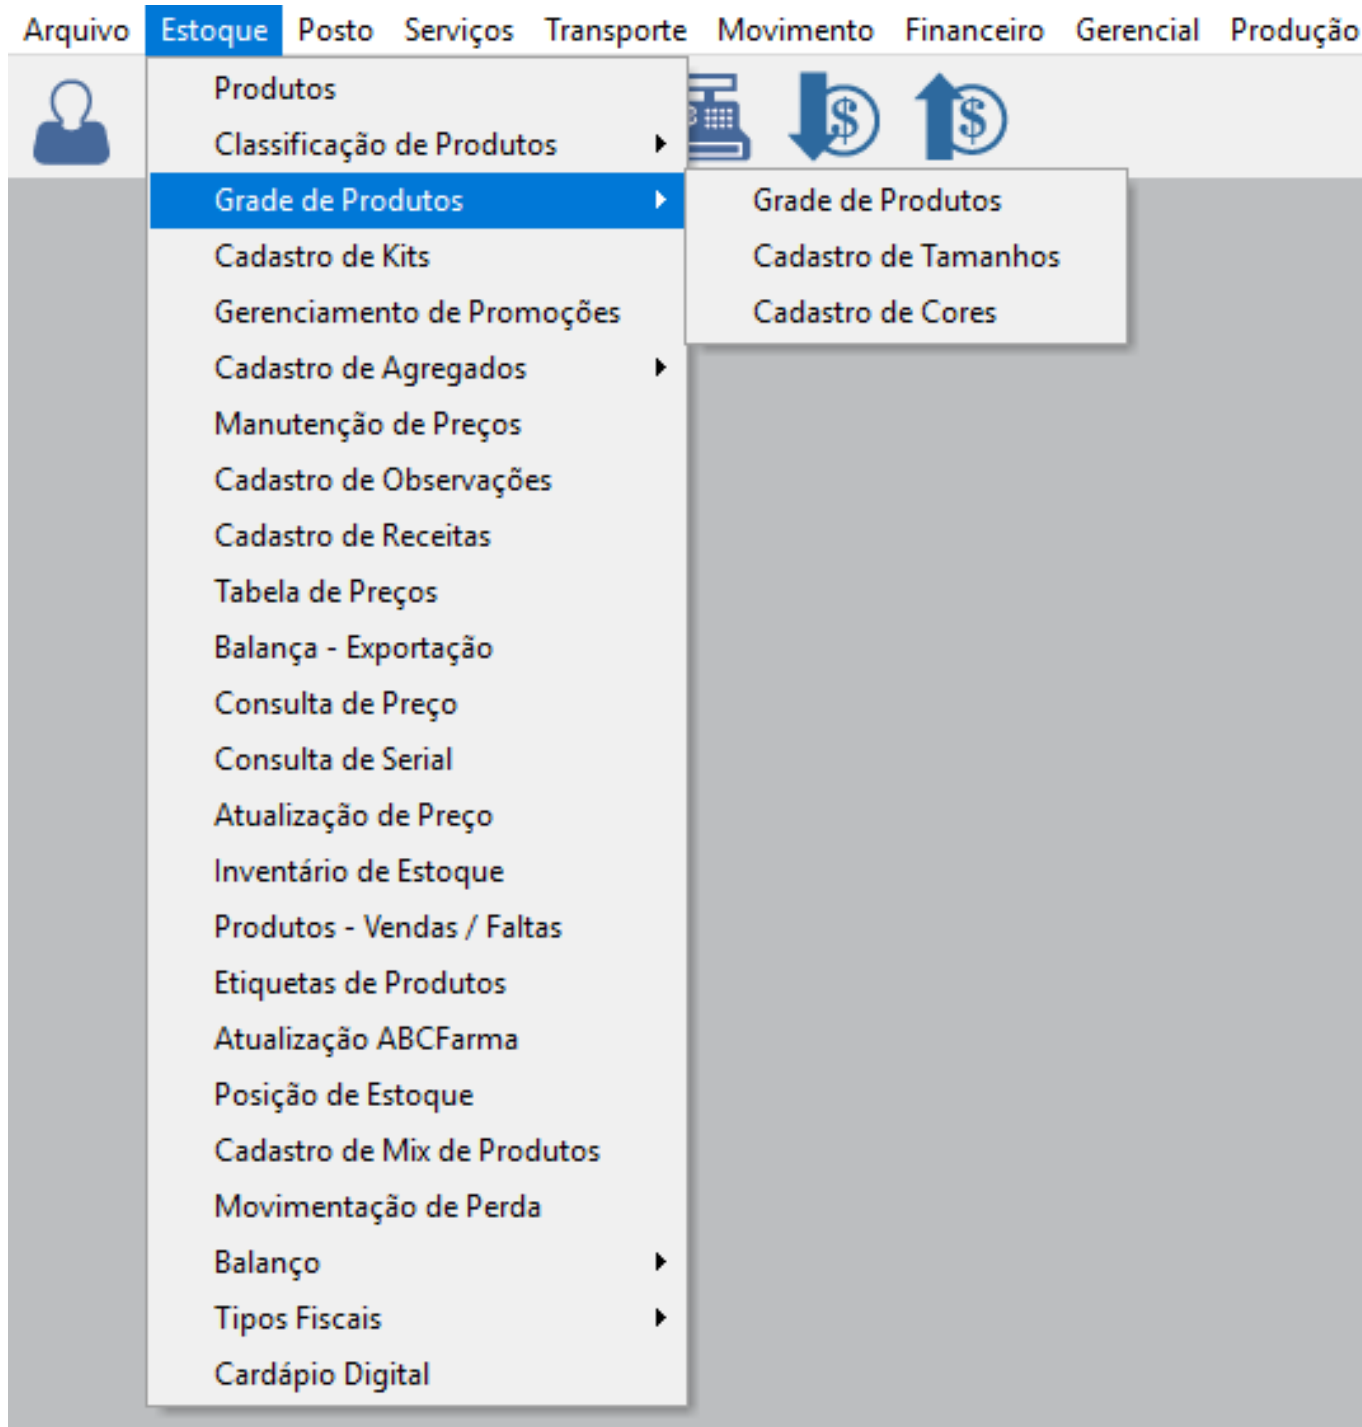

**RELEASE V20: Reorganizado as telas na aba estoque.**

***TICKET DE NÚMERO 71416***

Foi reorganizado as telas na aba estoque.

Classificação dos Produtos: (Grupo/ Subgrupo, Cadastro de Laboratórios/Marcas, Cadastro de Seções, Cadastro de Coleções, Cadastro de Segmentos, Família de Produto e Cadastro de Locais de Estoque)

**Grade de Produtos:** (Grade de Produtos, Cadastro de Tamanhos e Cadastros de Cores)

**Cadastro de Agregados:** (Cadastro de Agregados e Cadastro de Tipo de Agregados).

ID de solução único: #1041

Autor:: Gabriel nascimento de jesus