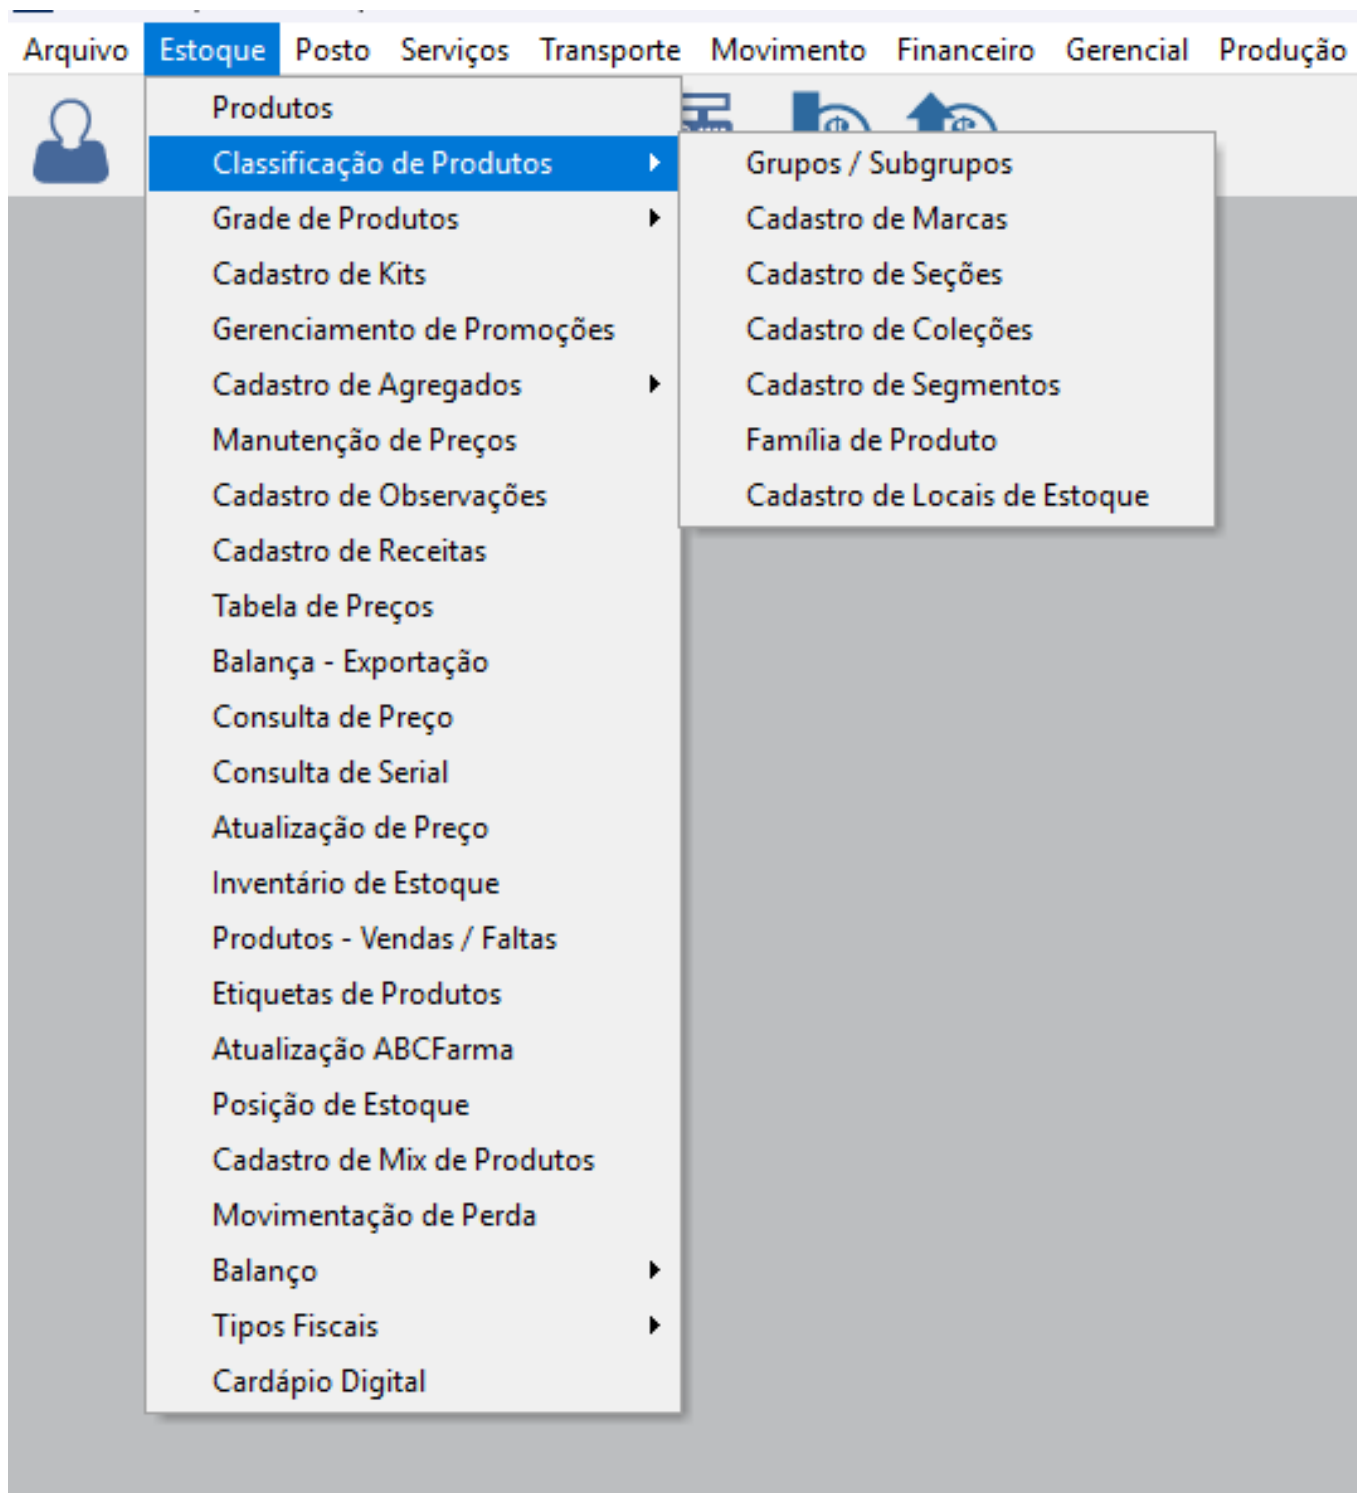

**RELEASE V20: Reorganizado as telas na aba estoque.**

***TICKET DE NÚMERO 71416***

Foi reorganizado as telas na aba estoque.

Classificação dos Produtos: (Grupo/ Subgrupo, Cadastro de Laboratórios/Marcas, Cadastro de Seções, Cadastro de Coleções, Cadastro de Segmentos, Família de Produto e Cadastro de Locais de Estoque)

**Grade de Produtos:** (Grade de Produtos, Cadastro de Tamanhos e Cadastros de Cores)

**Cadastro de Agregados:** (Cadastro de Agregados e Cadastro de Tipo de Agregados).

ID de solução único: #1041

Autor:: Gabriel nascimento de jesus