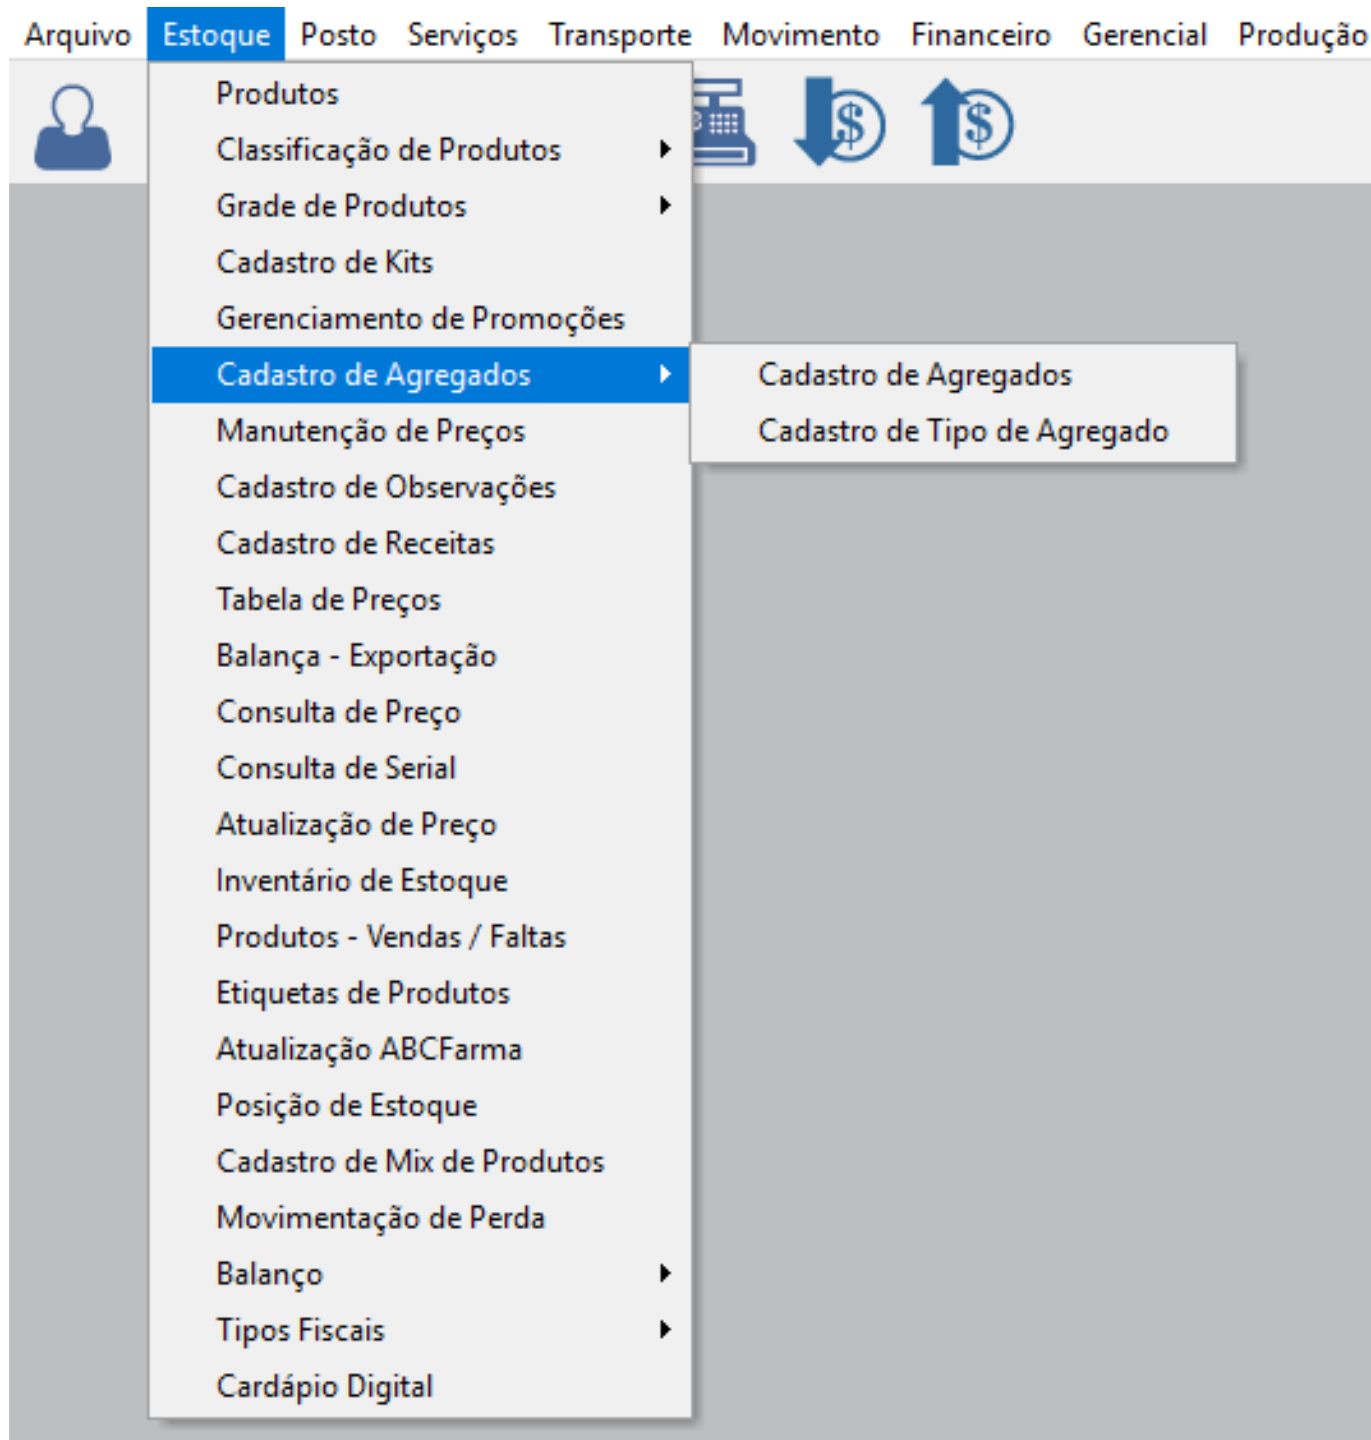

**RELEASE V20: Reorganizado as telas na aba estoque.**

***TICKET DE NÚMERO 71416***

Foi reorganizado as telas na aba estoque.

Classificação dos Produtos: (Grupo/ Subgrupo, Cadastro de Laboratórios/Marcas, Cadastro de Seções, Cadastro de Coleções, Cadastro de Segmentos, Família de Produto e Cadastro de Locais de Estoque)

**Grade de Produtos:** (Grade de Produtos, Cadastro de Tamanhos e Cadastros de Cores)

**Cadastro de Agregados:** (Cadastro de Agregados e Cadastro de Tipo de Agregados).

ID de solução único: #1041

Autor:: Gabriel nascimento de jesus