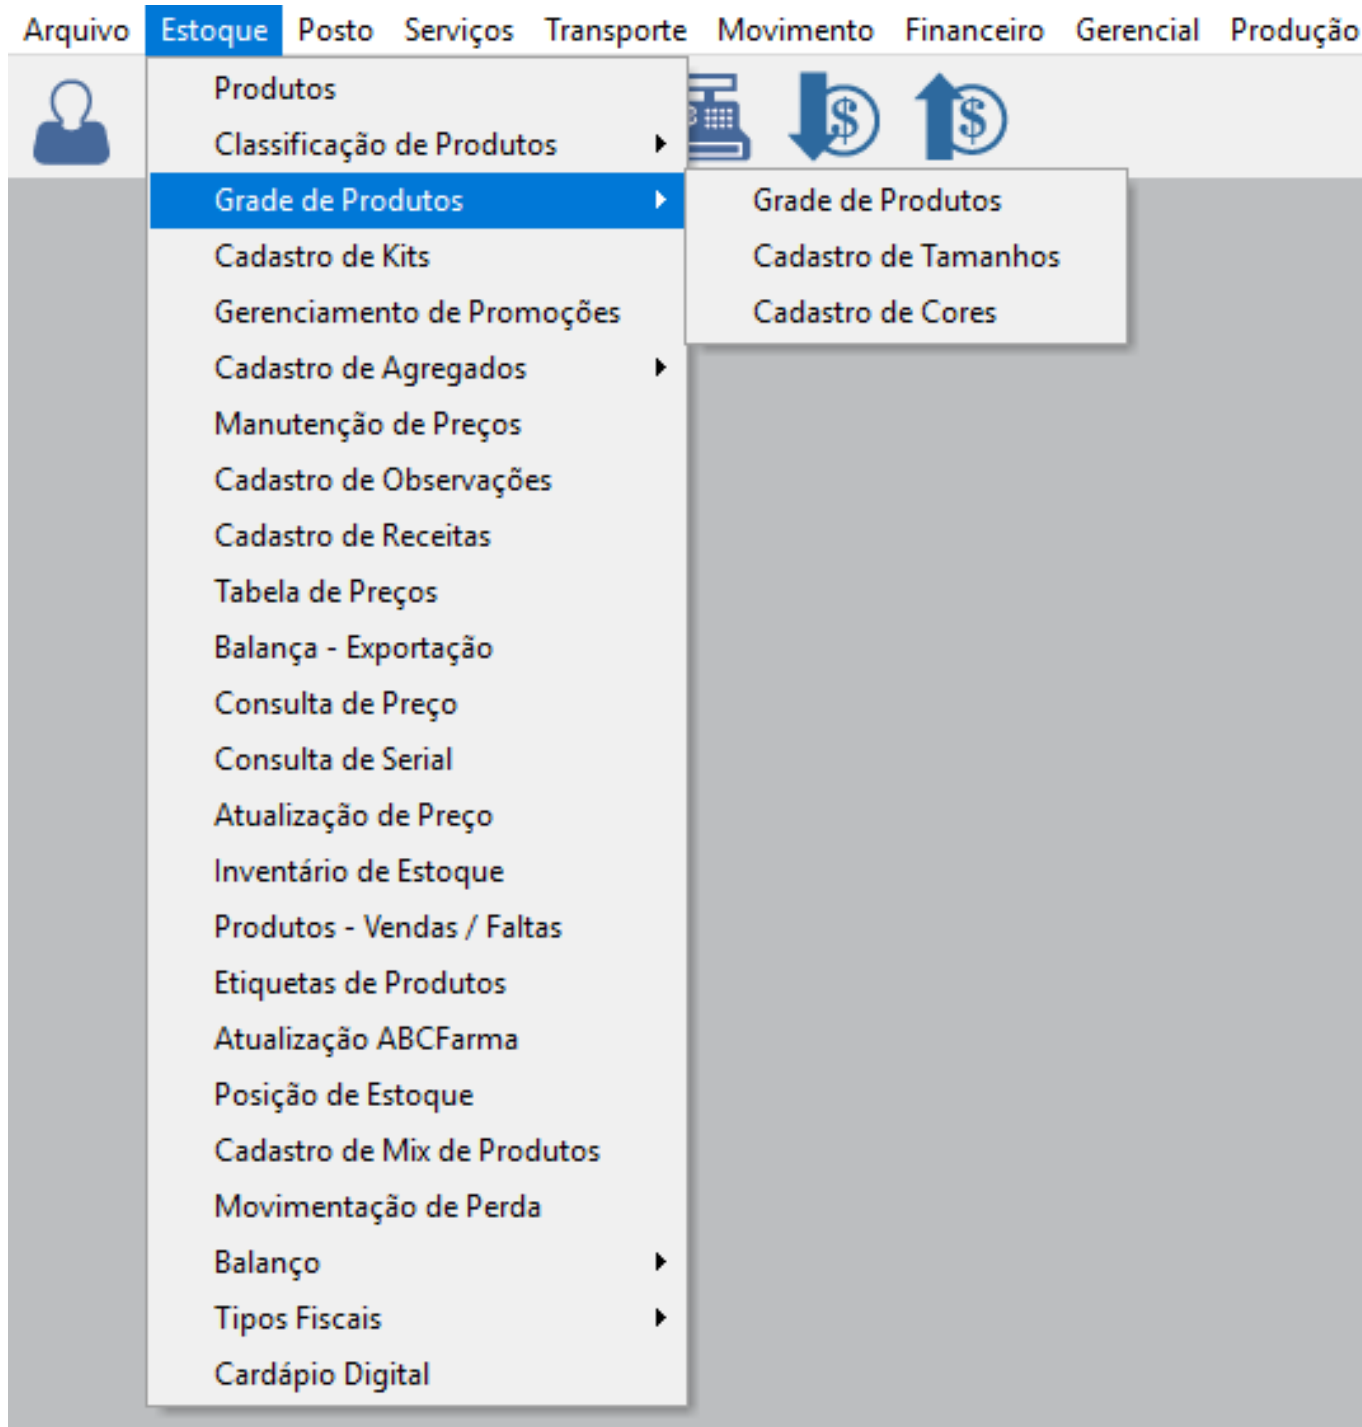

RELEASE V20: Reorganizado as telas na aba estoque.

TICKET DE NÚMERO 71416

Foi reorganizado as telas na aba estoque.

Classificação dos Produtos: (Grupo/ Subgrupo, Cadastro de Laboratórios/Marcas, Cadastro de Seções, Cadastro de Coleções, Cadastro de Segmentos, Família de Produto e Cadastro de Locais de Estoque)

Grade de Produtos: (Grade de Produtos, Cadastro de Tamanhos e Cadastros de Cores)

Cadastro de Agregados: (Cadastro de Agregados e Cadastro de Tipo de Agregados).

ID de solução único: #1041

Autor:: Gabriel nascimento de jesus