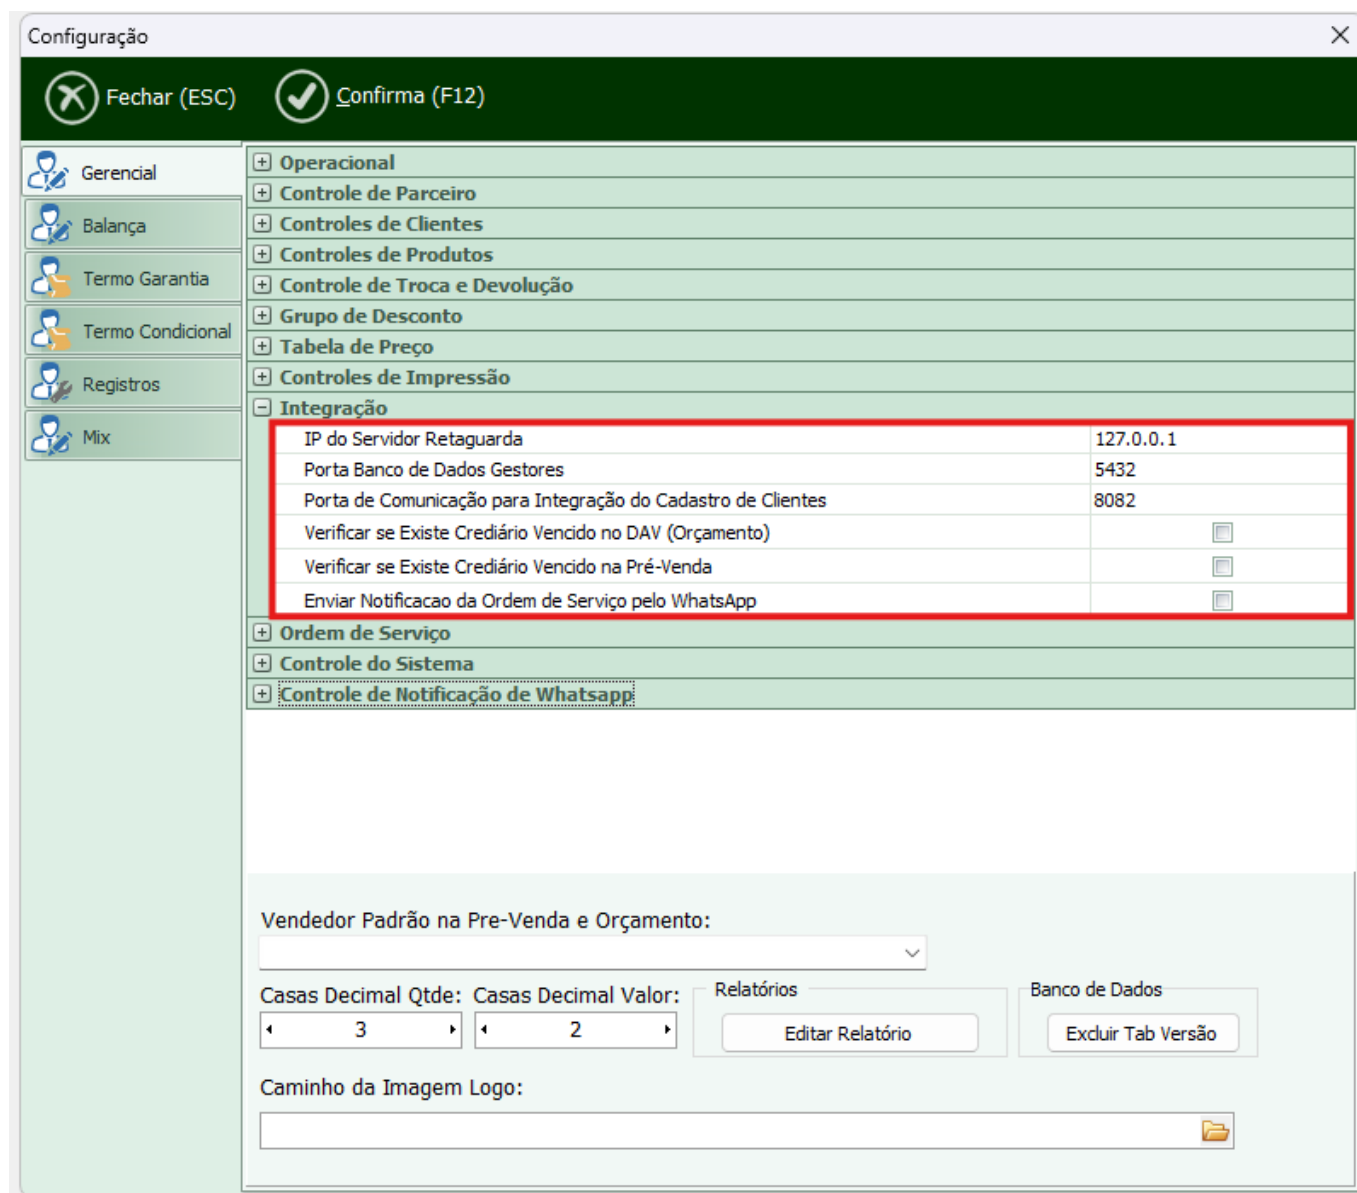

## BALCÃO: MENU INTEGRAÇÃO

### IP do Servidor Retaguarda:

Define o endereço do computador/servidor onde está o sistema de retaguarda (banco e serviços).

- 127.0.0.1 significa "o próprio computador" (localhost).
- Se o banco estiver em outro servidor da rede, deve ser informado o IP da máquina correta.

### O que é o IP do Servidor Retaguarda?

É o endereço do computador/servidor onde ficam o banco de dados e os serviços do sistema. Se estiver "127.0.0.1", significa que o sistema está acessando o próprio computador (localhost). Caso o banco esteja em outro servidor da rede, deve ser informado o IP correto dessa máquina.

## **Porta de Comunicação para Integração do Cadastro de Clientes:**

Porta utilizada pelo serviço de integração responsável por trocar dados de clientes entre sistemas (ex.: frente de caixa ↔ retaguarda).