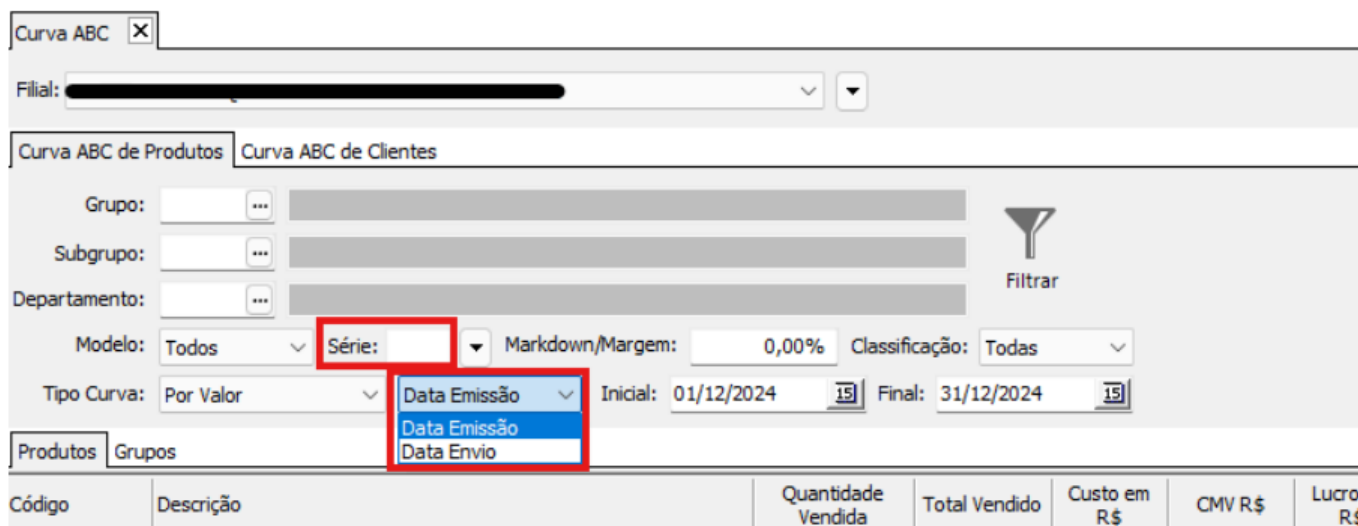

**Release.V35 Curva ABC novos filtros**

Na funcionalidade Curva ABC, localizada em Gerencial > Curva ABC, foram adicionados dois novos filtros: Série e Data. O filtro de Data agora permite a seleção conforme a Emissão ou o Envio, possibilitando uma análise mais detalhada e alinhada às diferentes necessidades de consulta. Essa melhoria oferece maior precisão na filtragem das informações e amplia a flexibilidade no uso do relatório.