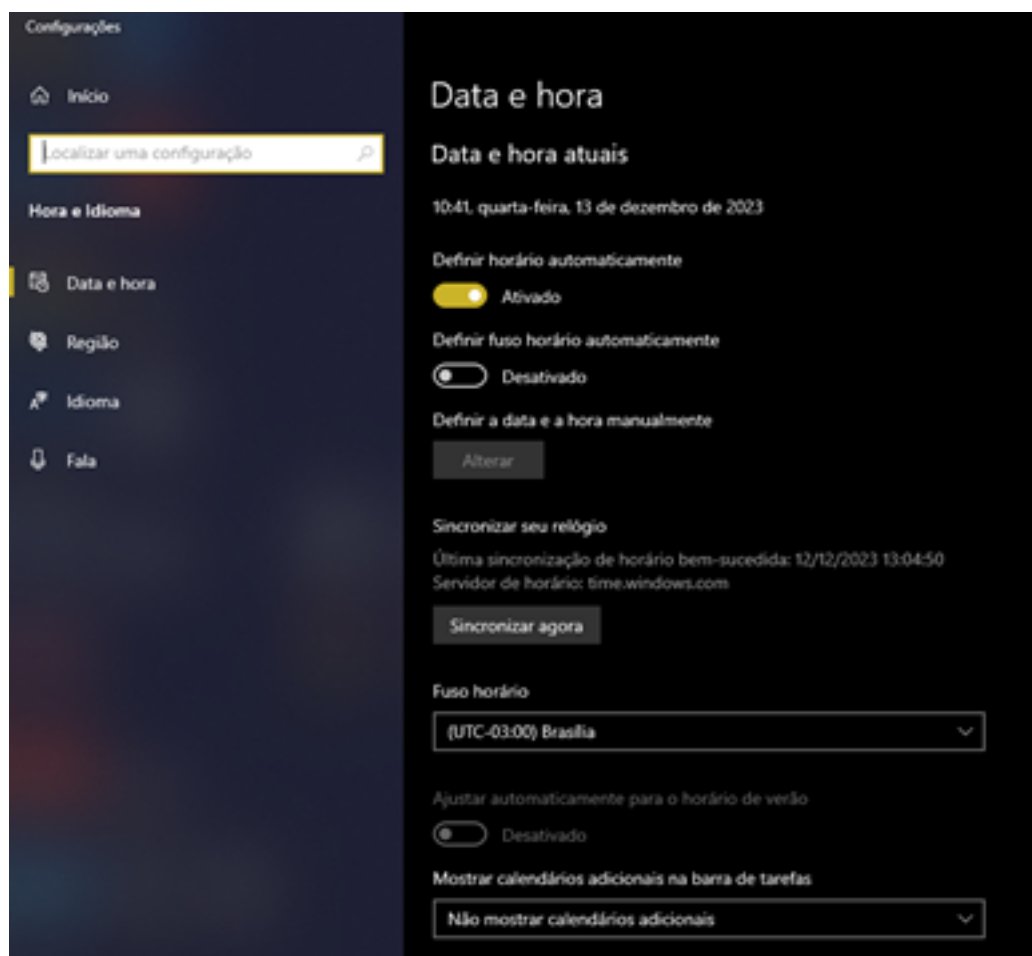

Feito essa configuração na máquina consegue reenviar novamente as NFC-e.

ID de solução único: #1176

Autor:: leonardovictor

Última atualização: 02-11-26 13:04